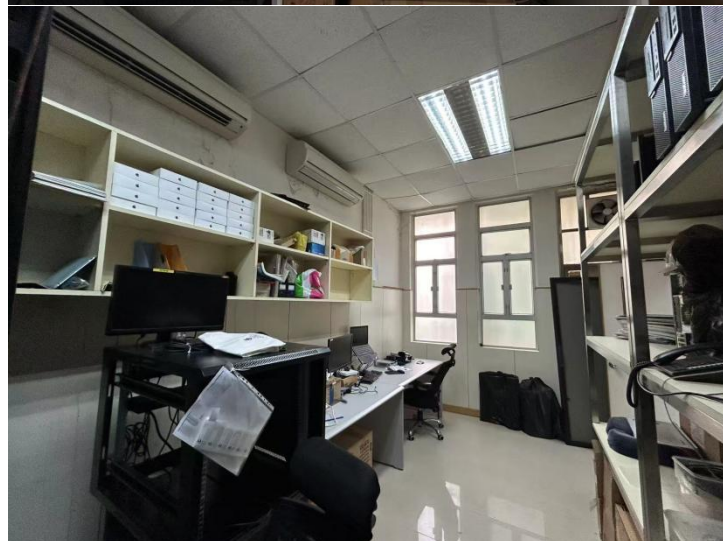

房間、門尺寸圖

慈幼中學

INSTITUTO SALESIANO

26/27 學年 慈幼中學 校舍興建與修葺及設備購置 - 校舍修葺 (暑期)

14.1.3 - 中學電腦室翻新工程

空間位置

A-1-06 A座 218

電腦室

現場圖片

慈幼中學
INSTITUTO SALESIANO

慈幼中學

INSTITUTO SALESIANO

空間位置

A-1-19 A座輔助空間 伺服器室

(工程期間，請確保伺服器室內的所有設備正常運作)

實證圖片