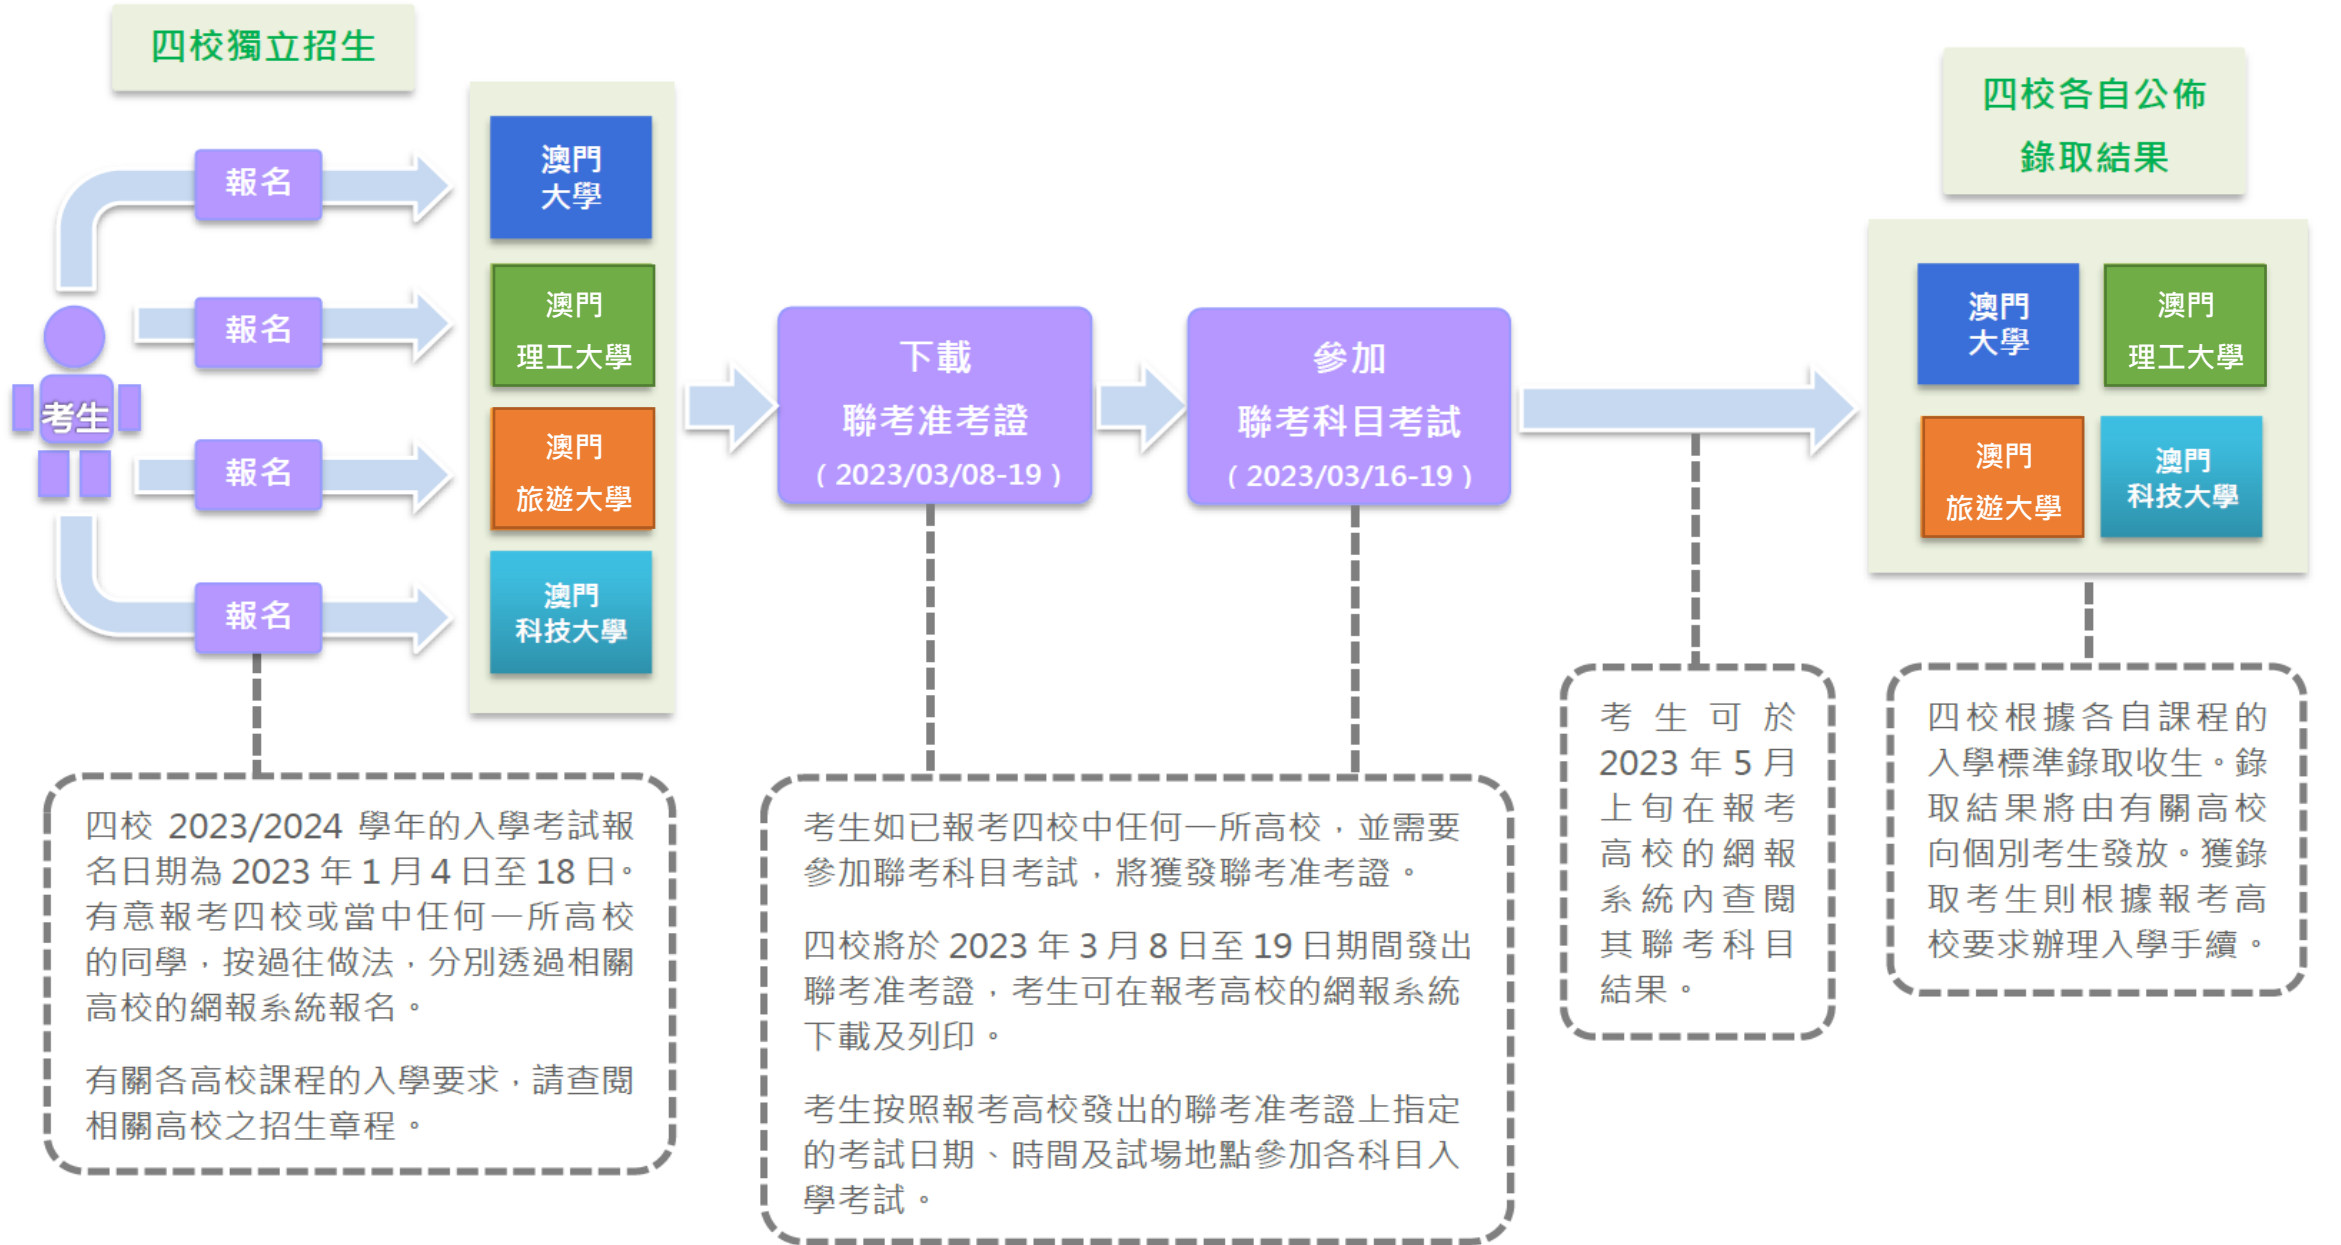

# 澳門中學生升學途徑簡表

# 本地四校聯考 (JAE)

## 內地升學申請時間表（以往情況）

	保送生考試	全國聯招	持“四校聯考”成績報考內地高校	暨南大學、華僑大學兩校聯考
報名	11月	來年3月	來年5至6月	來年3月
考試	來年1月2月	來年5月	來年5月	來年3月

# 台灣升學申請時間表 (2024-2025)

學校推薦(保送)：2024年8月至10月初

個人申請(單獨招生)：2024年9月至12月

聯合分發報名：2025年1月