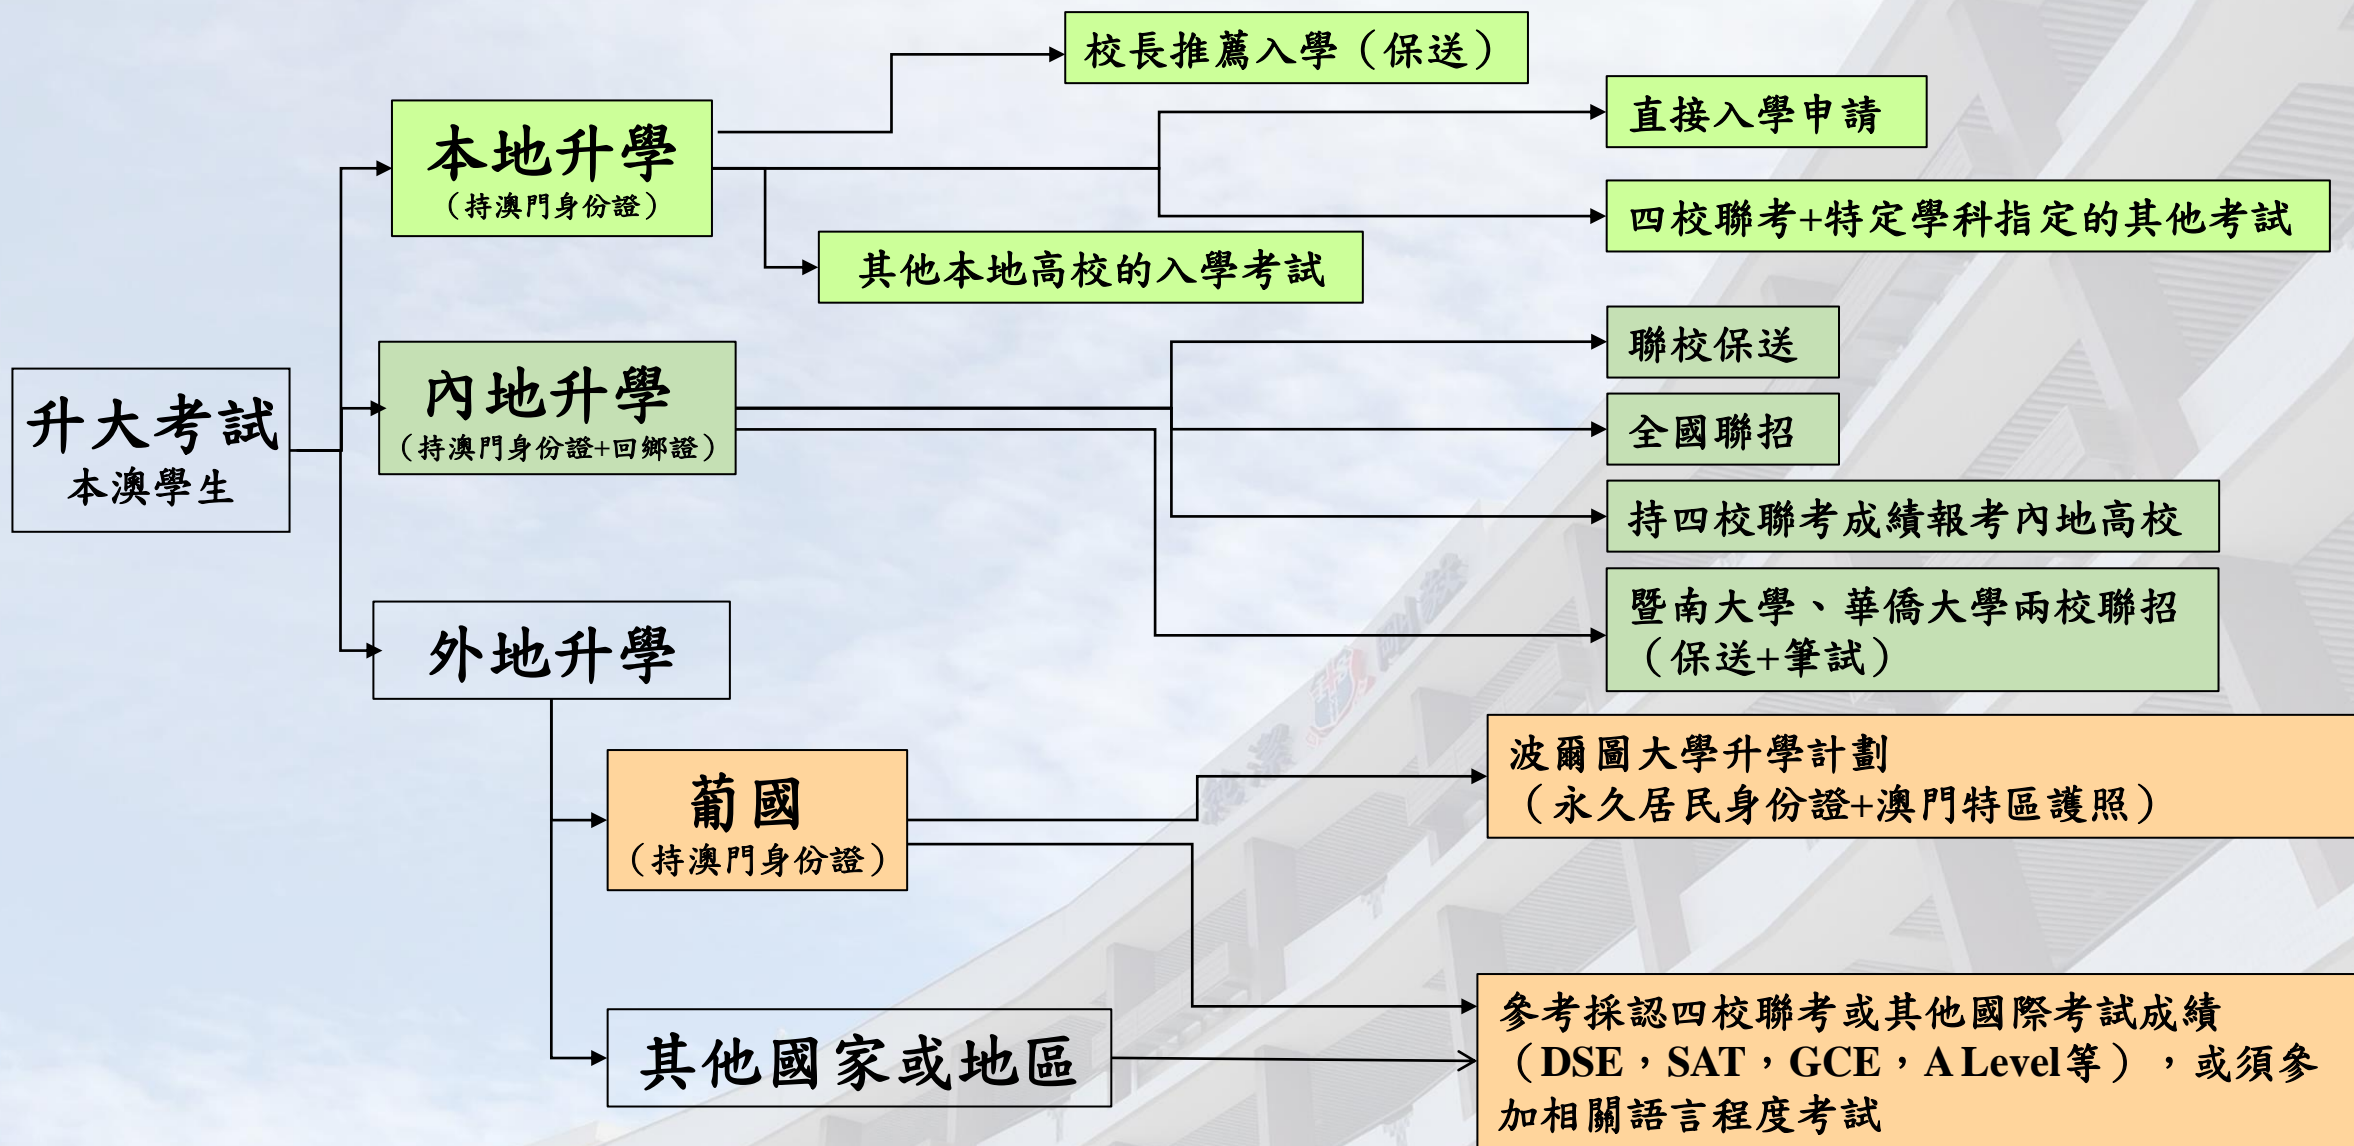

# 澳門中學生升學途徑簡表

# 本地四校聯考 (JAE)

## 內地升學申請時間表（以往情況）

	保送生考試	全國聯招	持“四校聯考”成績報考內地高校	暨南大學、華僑大學兩校聯考
報名	11月	來年3月	來年5至6月	來年3月
考試	來年1月2月	來年5月	來年5月	來年3月

# 台灣升學申請時間表 (2024-2025)

學校推薦(保送)：2024年8月至10月初

個人申請(單獨招生)：2024年9月至12月

聯合分發報名：2025年1月